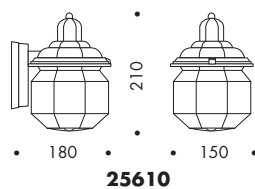

Pintado: polvos poliésteres.

Aplicación: en pared, con caja y tornillos de fijación.

MODELLO 17

IP44 ▲ ▼ CE Ⓜ
 E27 Classe I ⊕

ENERGY SAVING  LED 4, 6, 8W 

MODELLO 24

IP44 ▲ ▼ CE Ⓜ
 E27 Classe I ⊕

LED 4, 6, 8W   ENERGY SAVING