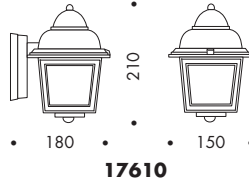

Pintado: polvos poliésteres.

Aplicación: en pared, con caja y tornillos de fijación.

MODELLO 17

IP44 ▲ ▼ CE Ⓜ
 E27 Classe I ⊕

ENERGY SAVING  LED 4, 6, 8W 

MODELLO 24

IP44 ▲ ▼ CE Ⓜ
 E27 Classe I ⊕

LED 4, 6, 8W   ENERGY SAVING