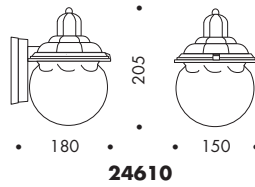

Pintado: polvos poliésteres.

Aplicación: en pared, con caja y tornillos de fijación.

MODELLO 17

IP44 ▲ ▼ CE Ⓜ
 E27 Classe I ⊕

ENERGY SAVING  LED 4, 6, 8W 

MODELLO 24

IP44 ▲ ▼ CE Ⓜ
 E27 Classe I ⊕

LED 4, 6, 8W   ENERGY SAVING